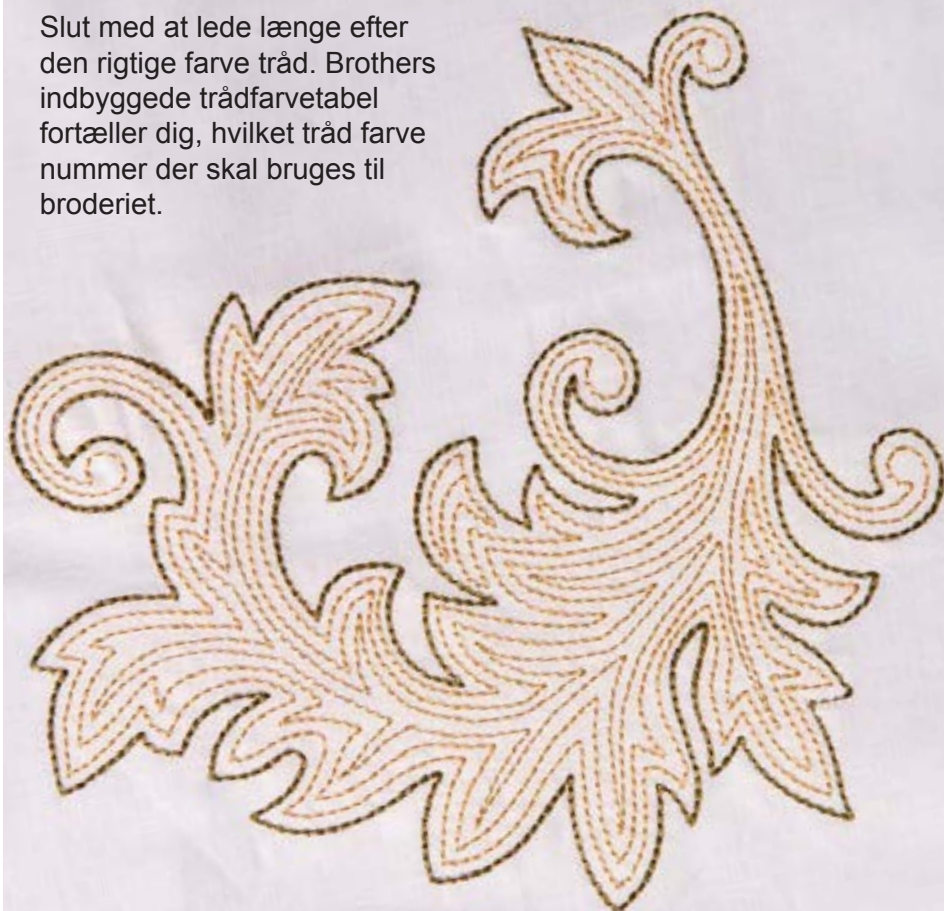

Indbyggede trådfarvetabeller

Slut med at lede længe efter den rigtige farve tråd. Brothers indbyggede trådfarvetabel fortæller dig, hvilket tråd farve nummer der skal bruges til broderiet.